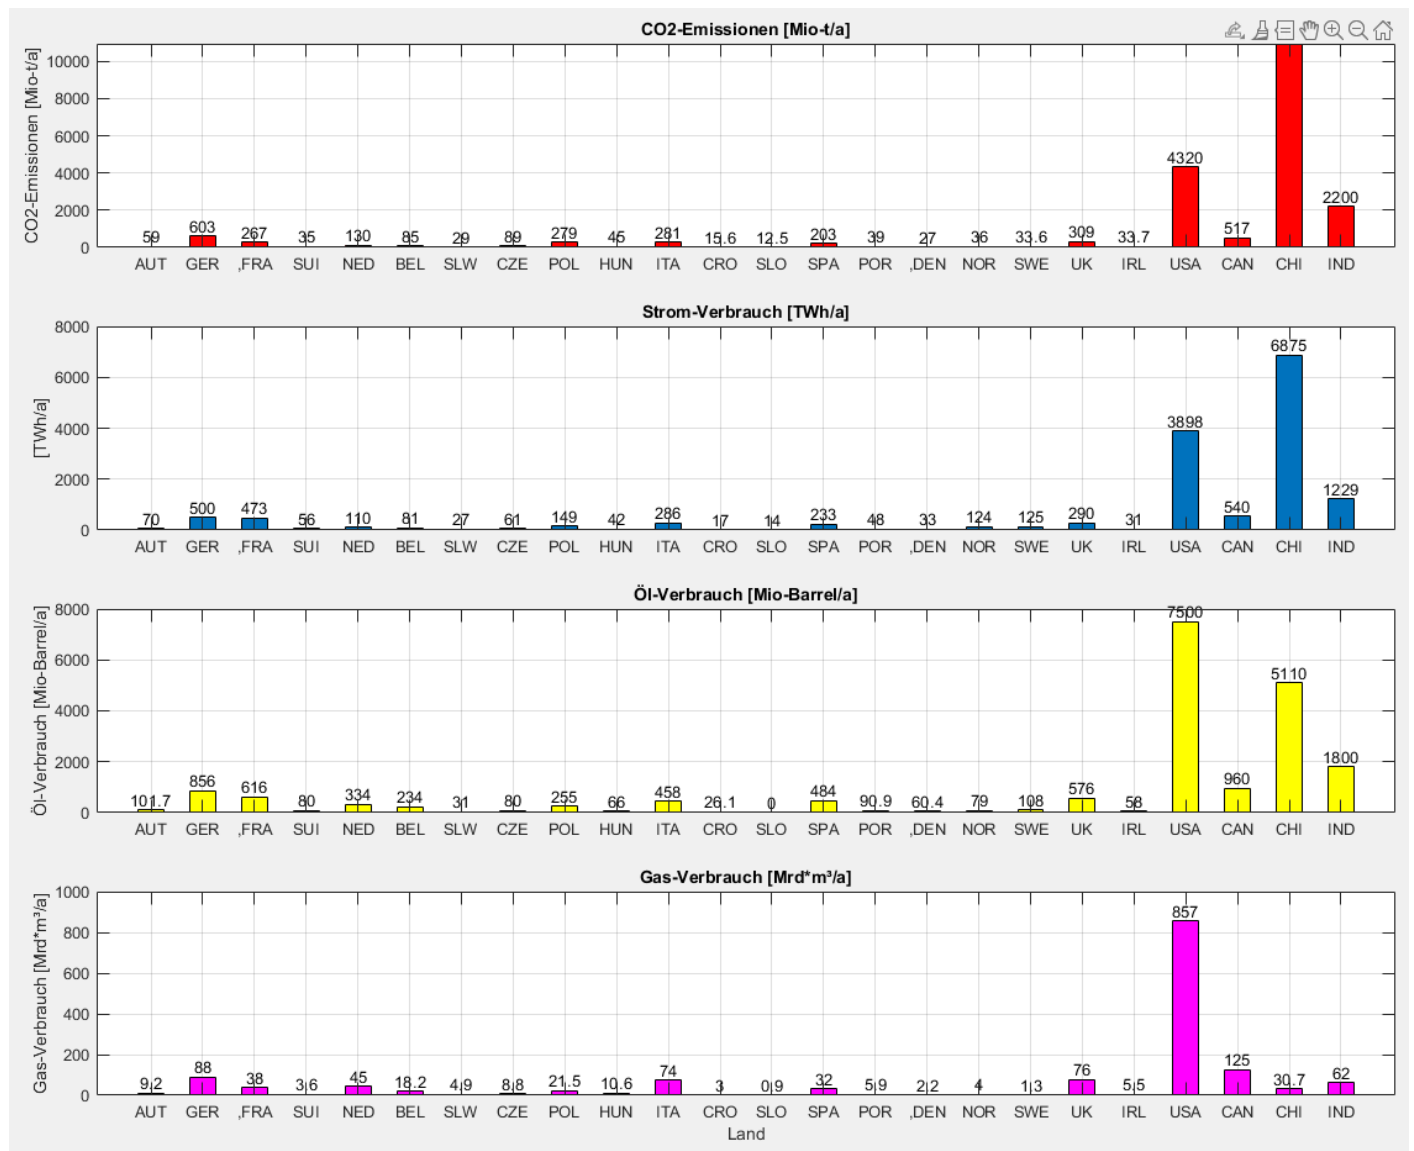

Ländervergleich – Energie, Jahr 2021

Absolute Werte:

Je Einwohner:

Absolute Werte:

Je Einwohner: