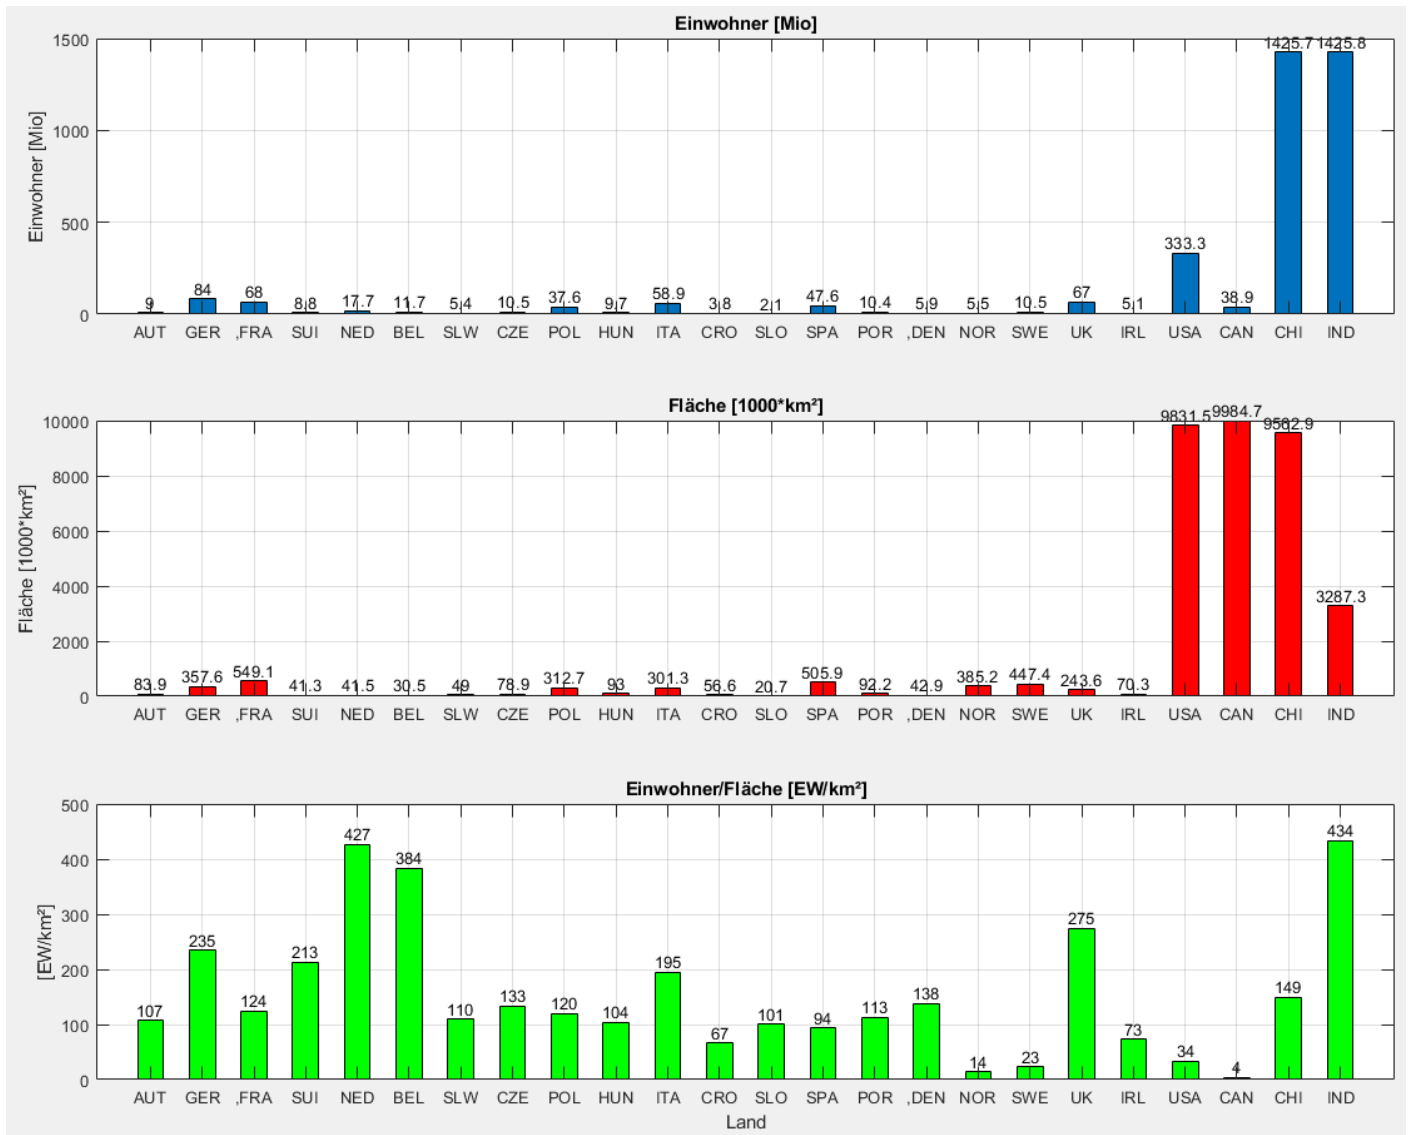

Ländervergleich – Energie, Jahr 2021

Absolute Werte:

Je Einwohner:

Absolute Werte:

Je Einwohner: