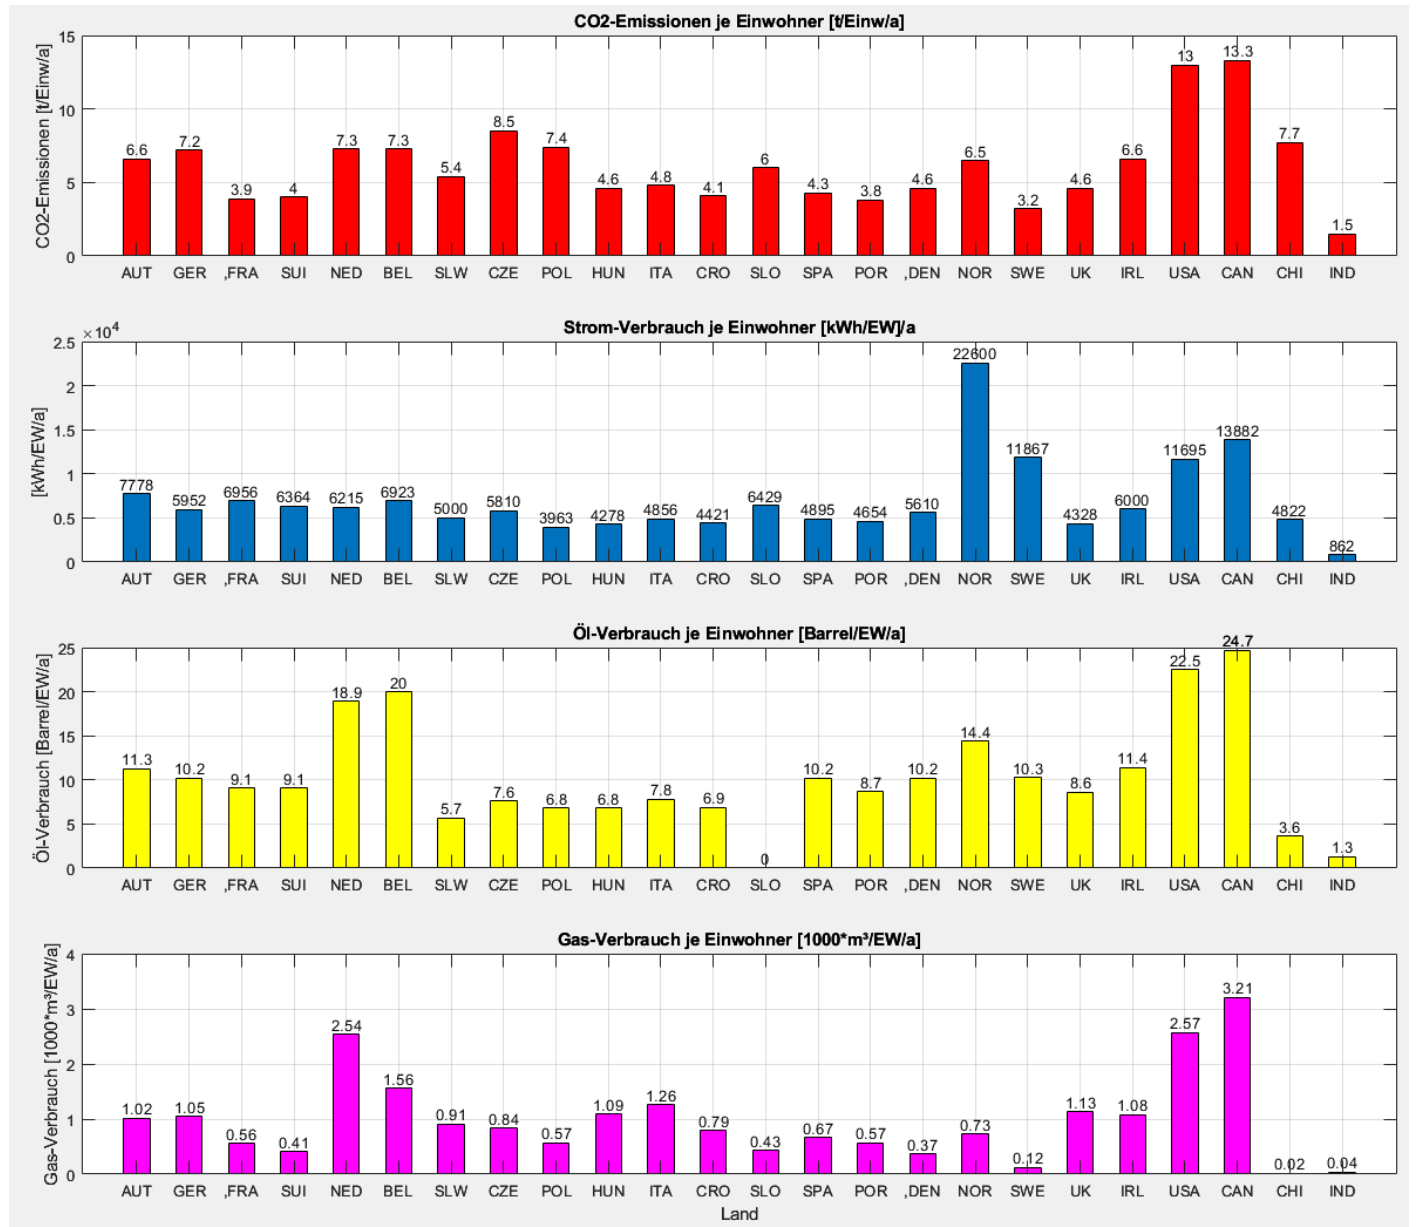

Ländervergleich – Energie, Jahr 2021

Absolute Werte:

Je Einwohner:

Absolute Werte:

Je Einwohner: