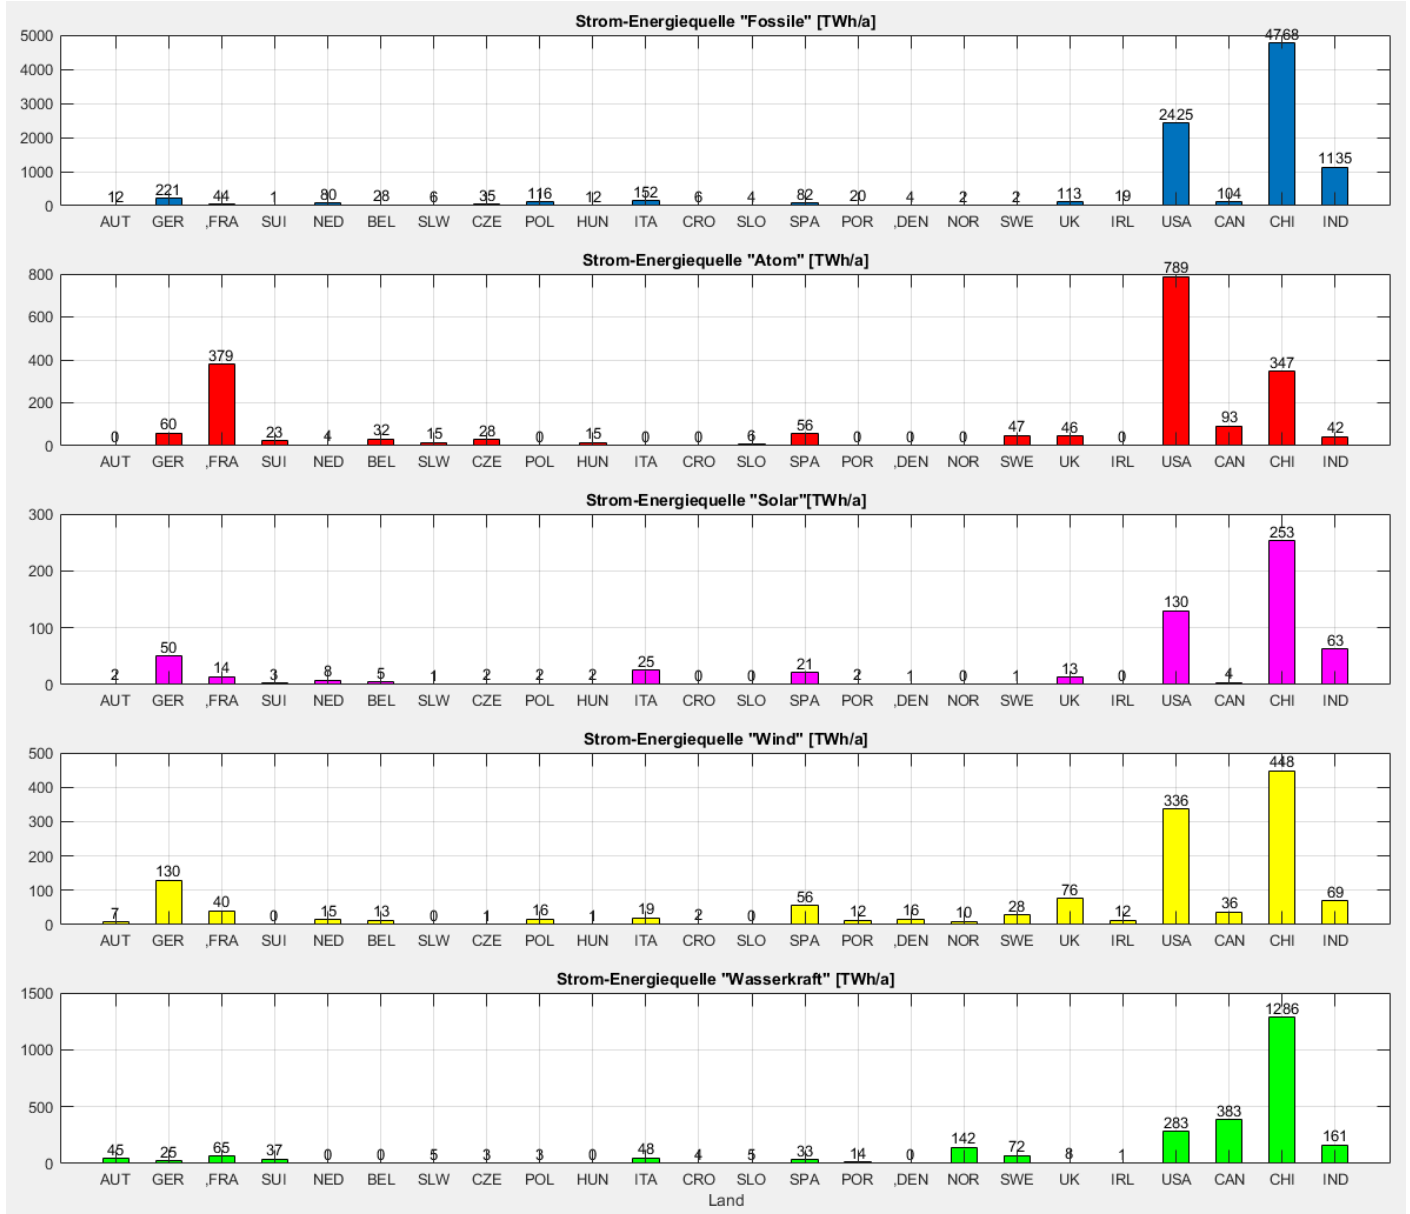

Ländervergleich – Energie, Jahr 2021

Absolute Werte:

Je Einwohner:

Absolute Werte:

Je Einwohner: